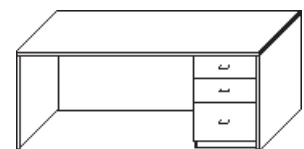

STANDARDS

- Tops are 1 1/8" material with 2mm edge banding.
- Other edge banding is 1mm
- Toe kick is 2" high.
- Overlay doors and drawers.
- 1/8" black shadow strip on end panels.

DESKING

Desk Shell

Model Number	Depth	Width	Height	List	Notes
CP-DS2430	24	30	29	\$645	<ul style="list-style-type: none"> • Modesty is 19.5". For full modesty add \$128 • Custom sizes available
CP-DS2436	24	36	29	\$675	
CP-DS2448	24	48	29	\$755	
CP-DS2460	24	60	29	\$830	
CP-DS2466	24	66	29	\$875	
CP-DS2472	24	72	29	\$920	
CP-DS3036	30	36	29	\$710	
CP-DS3048	30	48	29	\$790	
CP-DS3060	30	60	29	\$940	
CP-DS3066	30	66	29	\$985	
CP-DS3072	30	72	29	\$1040	
CP-DS3666	36	66	29	\$1080	
CP-DS3672	36	72	29	\$1165	

3/4 Pedestal Desk Shell

Model Number	Depth	Width	Height	List	Notes
CP-DSBF2448	24	48	29	\$1015	<ul style="list-style-type: none"> • Modesty is 19.5". For full modesty add \$128 • Double pedestal add \$453 • Specify right or left for single pedestal • Locks add \$88 per lock • Designer pulls add \$27 per pull • Custom sizes available
CP-DSBF2460	24	60	29	\$1075	
CP-DSBF2466	24	66	29	\$1115	
CP-DSBF2472	24	72	29	\$1145	
CP-DSBF3048	30	48	29	\$1080	
CP-DSBF3060	30	60	29	\$1100	
CP-DSBF3066	30	66	29	\$1115	
CP-DSBF3072	30	72	29	\$1165	
CP-DSBF3666	36	66	29	\$1230	
CP-DSBF3672	36	72	29	\$1240	

shown with additional pedestal

Full Pedestal Desk Shell

Model Number	Depth	Width	Height	List	Notes
CP-DSBBF2448	24	48	29	\$1295	<ul style="list-style-type: none"> • Specify right or left for single pedestal • Double pedestal add \$453 (Specify box/box/file or file/file) • Full modesty included • Locks add \$88 per lock • Designer pulls add \$27 per pull • Custom sizes available
CP-DSBBF2460	24	60	29	\$1475	
CP-DSBBF2466	24	66	29	\$1490	
CP-DSBBF2472	24	72	29	\$1505	
CP-DSBBF3048	30	48	29	\$1435	
CP-DSBBF3060	30	60	29	\$1465	
CP-DSBBF3066	30	66	29	\$1475	
CP-DSBBF3072	30	72	29	\$1515	
CP-DSBBF3666	36	66	29	\$1600	
CP-DSBBF3672	36	72	29	\$1615	