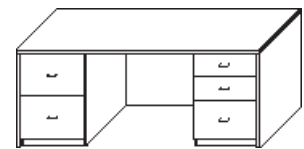

STANDARDS

- Tops are 1 1/8" material with 2mm edge banding.
- Other edge banding is 1mm
- Toe kick is 2" high.
- Overlay doors and drawers.
- 1/8" black shadow strip on end panels.

DESKING

Desk Shell

Model Number	Depth	Width	Height	List	Notes
CP-DS2430	24	30	29	\$645	<ul style="list-style-type: none"> • Modesty is 19.5". For full modesty add \$128 • Custom sizes available
CP-DS2436	24	36	29	\$675	
CP-DS2448	24	48	29	\$755	
CP-DS2460	24	60	29	\$830	
CP-DS2466	24	66	29	\$875	
CP-DS2472	24	72	29	\$920	
CP-DS3036	30	36	29	\$710	
CP-DS3048	30	48	29	\$790	
CP-DS3060	30	60	29	\$940	
CP-DS3066	30	66	29	\$985	
CP-DS3072	30	72	29	\$1040	
CP-DS3666	36	66	29	\$1080	
CP-DS3672	36	72	29	\$1165	

3/4 Pedestal Desk Shell

Model Number	Depth	Width	Height	List	Notes
CP-DSBF2448	24	48	29	\$1015	<ul style="list-style-type: none"> • Modesty is 19.5". For full modesty add \$128 • Double pedestal add \$453 • Specify right or left for single pedestal • Locks add \$88 per lock • Designer pulls add \$27 per pull • Custom sizes available
CP-DSBF2460	24	60	29	\$1075	
CP-DSBF2466	24	66	29	\$1115	
CP-DSBF2472	24	72	29	\$1145	
CP-DSBF3048	30	48	29	\$1080	
CP-DSBF3060	30	60	29	\$1100	
CP-DSBF3066	30	66	29	\$1115	
CP-DSBF3072	30	72	29	\$1165	
CP-DSBF3666	36	66	29	\$1230	
CP-DSBF3672	36	72	29	\$1240	

shown with additional pedestal

Full Pedestal Desk Shell

Model Number	Depth	Width	Height	List	Notes
CP-DSBBF2448	24	48	29	\$1295	<ul style="list-style-type: none"> • Specify right or left for single pedestal • Double pedestal add \$453 (Specify box/box/file or file/file) • Full modesty included • Locks add \$88 per lock • Designer pulls add \$27 per pull • Custom sizes available
CP-DSBBF2460	24	60	29	\$1475	
CP-DSBBF2466	24	66	29	\$1490	
CP-DSBBF2472	24	72	29	\$1505	
CP-DSBBF3048	30	48	29	\$1435	
CP-DSBBF3060	30	60	29	\$1465	
CP-DSBBF3066	30	66	29	\$1475	
CP-DSBBF3072	30	72	29	\$1515	
CP-DSBBF3666	36	66	29	\$1600	
CP-DSBBF3672	36	72	29	\$1615	