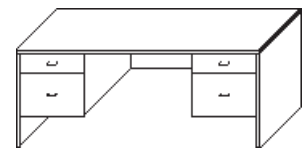

STANDARDS

- Tops are 1 1/8" material with 2mm edge banding.
- Other edge banding is 1mm
- Toe kick is 2" high.
- Overlay doors and drawers.
- 1/8" black shadow strip on end panels.

DESKING

Desk Shell

Model Number	Depth	Width	Height	List	Notes
CP-DS2430	24	30	29	\$645	<ul style="list-style-type: none"> • Modesty is 19.5". For full modesty add \$128 • Custom sizes available
CP-DS2436	24	36	29	\$675	
CP-DS2448	24	48	29	\$755	
CP-DS2460	24	60	29	\$830	
CP-DS2466	24	66	29	\$875	
CP-DS2472	24	72	29	\$920	
CP-DS3036	30	36	29	\$710	
CP-DS3048	30	48	29	\$790	
CP-DS3060	30	60	29	\$940	
CP-DS3066	30	66	29	\$985	
CP-DS3072	30	72	29	\$1040	
CP-DS3666	36	66	29	\$1080	
CP-DS3672	36	72	29	\$1165	

shown with additional pedestal

Full Pedestal Desk Shell

Model Number	Depth	Width	Height	List	Notes
CP-DSBBF2448	24	48	29	\$1295	<ul style="list-style-type: none"> • Specify right or left for single pedestal • Double pedestal add \$453 (Specify box/box/file or file/file) • Full modesty included • Locks add \$88 per lock • Designer pulls add \$27 per pull • Custom sizes available
CP-DSBBF2460	24	60	29	\$1475	
CP-DSBBF2466	24	66	29	\$1490	
CP-DSBBF2472	24	72	29	\$1505	
CP-DSBBF3048	30	48	29	\$1435	
CP-DSBBF3060	30	60	29	\$1465	
CP-DSBBF3066	30	66	29	\$1475	
CP-DSBBF3072	30	72	29	\$1515	
CP-DSBBF3666	36	66	29	\$1600	
CP-DSBBF3672	36	72	29	\$1615	