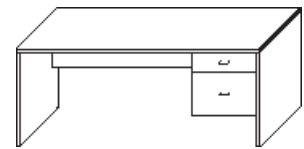

STANDARDS

- Tops are 1 1/8" material with 2mm edge banding.
- Other edge banding is 1mm
- Toe kick is 2" high.
- Overlay doors and drawers.
- 1/8" black shadow strip on end panels.

DESKING

Desk Shell

Model Number	Depth	Width	Height	List	Notes
CP-DS2430	24	30	29	\$645	<ul style="list-style-type: none"> • Modesty is 19.5". For full modesty add \$128 • Custom sizes available
CP-DS2436	24	36	29	\$675	
CP-DS2448	24	48	29	\$755	
CP-DS2460	24	60	29	\$830	
CP-DS2466	24	66	29	\$875	
CP-DS2472	24	72	29	\$920	
CP-DS3036	30	36	29	\$710	
CP-DS3048	30	48	29	\$790	
CP-DS3060	30	60	29	\$940	
CP-DS3066	30	66	29	\$985	
CP-DS3072	30	72	29	\$1040	
CP-DS3666	36	66	29	\$1080	
CP-DS3672	36	72	29	\$1165	

shown with additional pedestal

Full Pedestal Desk Shell

Model Number	Depth	Width	Height	List	Notes
CP-DSBBF2448	24	48	29	\$1295	<ul style="list-style-type: none"> • Specify right or left for single pedestal • Double pedestal add \$453 (Specify box/box/file or file/file) • Full modesty included • Locks add \$88 per lock • Designer pulls add \$27 per pull • Custom sizes available
CP-DSBBF2460	24	60	29	\$1475	
CP-DSBBF2466	24	66	29	\$1490	
CP-DSBBF2472	24	72	29	\$1505	
CP-DSBBF3048	30	48	29	\$1435	
CP-DSBBF3060	30	60	29	\$1465	
CP-DSBBF3066	30	66	29	\$1475	
CP-DSBBF3072	30	72	29	\$1515	
CP-DSBBF3666	36	66	29	\$1600	
CP-DSBBF3672	36	72	29	\$1615	