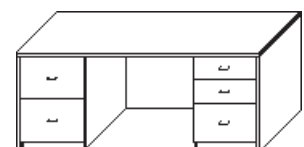

shown with additional pedestal

Model Number	Depth	Width	Height	List	Notes
CP-DSFF2448	24	48	29	$1295	• Specify right or left for single pedestal • Double pedestal add $453 (Specify box/box/file or file/file) • Full modesty included • Locks add $88 per lock • Designer pulls add $27 per pull • Custom sizes available
CP-DSFF2460	24	60	29	$1475	
CP-DSFF2466	24	66	29	$1490	
CP-DSFF2472	24	72	29	$1505	
CP-DSFF3048	30	48	29	$1435	
CP-DSFF3060	30	60	29	$1465	
CP-DSFF3066	30	66	29	$1475	
CP-DSFF3072	30	72	29	$1515	
CP-DSFF3666	36	66	29	$1600	
CP-DSFF3672	36	72	29	$1615	

OPTIONS

Grommet	add $40
Plastic pencil drawer	add $114