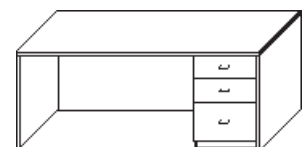

shown with additional pedestal

Model Number	Depth	Width	Height	List	Notes
CP-DSFF2448	24	48	29	$1295	• Specify right or left for single pedestal • Double pedestal add $453 (Specify box/box/file or file/file) • Full modesty included • Locks add $88 per lock • Designer pulls add $27 per pull • Custom sizes available
CP-DSFF2460	24	60	29	$1475	
CP-DSFF2466	24	66	29	$1490	
CP-DSFF2472	24	72	29	$1505	
CP-DSFF3048	30	48	29	$1435	
CP-DSFF3060	30	60	29	$1465	
CP-DSFF3066	30	66	29	$1475	
CP-DSFF3072	30	72	29	$1515	
CP-DSFF3666	36	66	29	$1600	
CP-DSFF3672	36	72	29	$1615	

OPTIONS

Grommet	add $40
Plastic pencil drawer	add $114