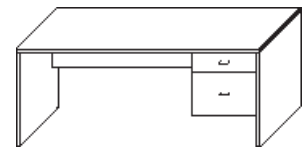

3/4 Pedestal Desk Shell

Model Number	Depth	Width	Height	List	Notes
CP-DSBF2448	24	48	29	$1015	• Modesty is 19.5". For full modesty add $128 • Double pedestal add $453 • Specify right or left for single pedestal • Locks add $88 per lock • Designer pulls add $27 per pull • Custom sizes available
CP-DSBF2460	24	60	29	$1075	
CP-DSBF2466	24	66	29	$1115	
CP-DSBF2472	24	72	29	$1145	
CP-DSBF3048	30	48	29	$1080	
CP-DSBF3060	30	60	29	$1100	
CP-DSBF3066	30	66	29	$1115	
CP-DSBF3072	30	72	29	$1165	
CP-DSBF3666	36	66	29	$1230	
CP-DSBF3672	36	72	29	$1240	

shown with additional pedestal

Full Pedestal Desk Shell

Model Number	Depth	Width	Height	List	Notes
CP-DSBBF2448	24	48	29	$1295	• Specify right or left for single pedestal • Double pedestal add $453 (Specify box/box/file or file/file) • Full modesty included • Locks add $88 per lock • Designer pulls add $27 per pull • Custom sizes available
CP-DSBBF2460	24	60	29	$1475	
CP-DSBBF2466	24	66	29	$1490	
CP-DSBBF2472	24	72	29	$1505	
CP-DSBBF3048	30	48	29	$1435	
CP-DSBBF3060	30	60	29	$1465	
CP-DSBBF3066	30	66	29	$1475	
CP-DSBBF3072	30	72	29	$1515	
CP-DSBBF3666	36	66	29	$1600	
CP-DSBBF3672	36	72	29	$1615