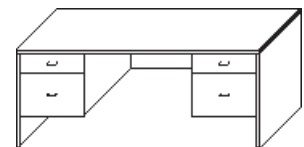

3/4 Pedestal Desk Shell

Model Number	Depth	Width	Height	List	Notes
CP-DSBF2448	24	48	29	$1015	• Modesty is 19.5". For full modesty add $128 • Double pedestal add $453 • Specify right or left for single pedestal • Locks add $88 per lock • Designer pulls add $27 per pull • Custom sizes available
CP-DSBF2460	24	60	29	$1075	
CP-DSBF2466	24	66	29	$1115	
CP-DSBF2472	24	72	29	$1145	
CP-DSBF3048	30	48	29	$1080	
CP-DSBF3060	30	60	29	$1100	
CP-DSBF3066	30	66	29	$1115	
CP-DSBF3072	30	72	29	$1165	
CP-DSBF3666	36	66	29	$1230	
CP-DSBF3672	36	72	29	$1240	

shown with additional pedestal

Full Pedestal Desk Shell

Model Number	Depth	Width	Height	List	Notes
CP-DSBBF2448	24	48	29	$1295	• Specify right or left for single pedestal • Double pedestal add $453 (Specify box/box/file or file/file) • Full modesty included • Locks add $88 per lock • Designer pulls add $27 per pull • Custom sizes available
CP-DSBBF2460	24	60	29	$1475	
CP-DSBBF2466	24	66	29	$1490	
CP-DSBBF2472	24	72	29	$1505	
CP-DSBBF3048	30	48	29	$1435	
CP-DSBBF3060	30	60	29	$1465	
CP-DSBBF3066	30	66	29	$1475	
CP-DSBBF3072	30	72	29	$1515	
CP-DSBBF3666	36	66	29	$1600	
CP-DSBBF3672	36	72	29	$1615