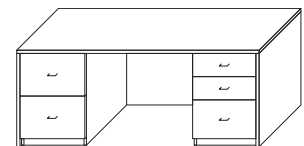

STANDARDS

- Tops are 1 1/8" material with 2mm edge banding.
- Other edge banding is 1mm
- Toe kick is 2" high.
- Overlay doors and drawers.
- 1/8" black shadow strip on end panels.

DESKING

Desk Shell

Model Number	Depth	Width	Height	List	Notes
CP-DS2430	24	30	29	\$620	<ul style="list-style-type: none"> Modesty is 19.5". For full modesty add \$123 Custom sizes available
CP-DS2436	24	36	29	\$645	
CP-DS2448	24	48	29	\$725	
CP-DS2460	24	60	29	\$800	
CP-DS2466	24	66	29	\$840	
CP-DS2472	24	72	29	\$885	
CP-DS3036	30	36	29	\$685	
CP-DS3048	30	48	29	\$760	
CP-DS3060	30	60	29	\$905	
CP-DS3066	30	66	29	\$945	
CP-DS3072	30	72	29	\$1,000	
CP-DS3666	36	66	29	\$1,040	
CP-DS3672	36	72	29	\$1,120	

3/4 Pedestal Desk Shell

Model Number	Depth	Width	Height	List	Notes
CP-DSBF2448	24	48	29	\$975	<ul style="list-style-type: none"> Modesty is 19.5". For full modesty add \$123 Double pedestal add \$436 Specify right or left for single pedestal Locks add \$85 per lock Designer pulls add \$26 per pull Custom sizes available
CP-DSBF2460	24	60	29	\$1,035	
CP-DSBF2466	24	66	29	\$1,070	
CP-DSBF2472	24	72	29	\$1,100	
CP-DSBF3048	30	48	29	\$1,040	
CP-DSBF3060	30	60	29	\$1,060	
CP-DSBF3066	30	66	29	\$1,070	
CP-DSBF3072	30	72	29	\$1,120	
CP-DSBF3666	36	66	29	\$1,185	
CP-DSBF3672	36	72	29	\$1,190	

shown with additional pedestal

Full Pedestal Desk Shell

Model Number	Depth	Width	Height	List	Notes
CP-DSBBF2448	24	48	29	\$1,245	<ul style="list-style-type: none"> Specify right or left for single pedestal Double pedestal add \$436 (Specify box/box/file or file/file) Full modesty included Locks add \$85 per lock Designer pulls add \$26 per pull Custom sizes available
CP-DSBBF2460	24	60	29	\$1,420	
CP-DSBBF2466	24	66	29	\$1,435	
CP-DSBBF2472	24	72	29	\$1,445	
CP-DSBBF3048	30	48	29	\$1,380	
CP-DSBBF3060	30	60	29	\$1,410	
CP-DSBBF3066	30	66	29	\$1,420	
CP-DSBBF3072	30	72	29	\$1,455	
CP-DSBBF3666	36	66	29	\$1,540	
CP-DSBBF3672	36	72	29	\$1,555	