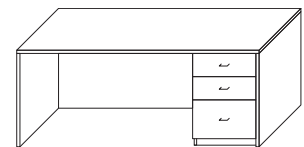

STANDARDS

- Tops are 1 1/8" material with 2mm edge banding.
- Other edge banding is 1mm
- Toe kick is 2" high.
- Overlay doors and drawers.
- 1/8" black shadow strip on end panels.

DESKING

Desk Shell

Model Number	Depth	Width	Height	List	Notes
CP-DS2430	24	30	29	\$620	<ul style="list-style-type: none"> Modesty is 19.5". For full modesty add \$123 Custom sizes available
CP-DS2436	24	36	29	\$645	
CP-DS2448	24	48	29	\$725	
CP-DS2460	24	60	29	\$800	
CP-DS2466	24	66	29	\$840	
CP-DS2472	24	72	29	\$885	
CP-DS3036	30	36	29	\$685	
CP-DS3048	30	48	29	\$760	
CP-DS3060	30	60	29	\$905	
CP-DS3066	30	66	29	\$945	
CP-DS3072	30	72	29	\$1,000	
CP-DS3666	36	66	29	\$1,040	
CP-DS3672	36	72	29	\$1,120	

3/4 Pedestal Desk Shell

Model Number	Depth	Width	Height	List	Notes
CP-DSBF2448	24	48	29	\$975	<ul style="list-style-type: none"> Modesty is 19.5". For full modesty add \$123 Double pedestal add \$436 Specify right or left for single pedestal Locks add \$85 per lock Designer pulls add \$26 per pull Custom sizes available
CP-DSBF2460	24	60	29	\$1,035	
CP-DSBF2466	24	66	29	\$1,070	
CP-DSBF2472	24	72	29	\$1,100	
CP-DSBF3048	30	48	29	\$1,040	
CP-DSBF3060	30	60	29	\$1,060	
CP-DSBF3066	30	66	29	\$1,070	
CP-DSBF3072	30	72	29	\$1,120	
CP-DSBF3666	36	66	29	\$1,185	
CP-DSBF3672	36	72	29	\$1,190	

shown with additional pedestal

Full Pedestal Desk Shell

Model Number	Depth	Width	Height	List	Notes
CP-DSBBF2448	24	48	29	\$1,245	<ul style="list-style-type: none"> Specify right or left for single pedestal Double pedestal add \$436 (Specify box/box/file or file/file) Full modesty included Locks add \$85 per lock Designer pulls add \$26 per pull Custom sizes available
CP-DSBBF2460	24	60	29	\$1,420	
CP-DSBBF2466	24	66	29	\$1,435	
CP-DSBBF2472	24	72	29	\$1,445	
CP-DSBBF3048	30	48	29	\$1,380	
CP-DSBBF3060	30	60	29	\$1,410	
CP-DSBBF3066	30	66	29	\$1,420	
CP-DSBBF3072	30	72	29	\$1,455	
CP-DSBBF3666	36	66	29	\$1,540	
CP-DSBBF3672	36	72	29	\$1,555	