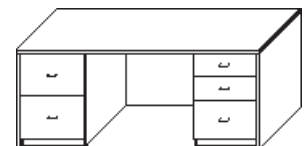

STANDARDS

- Tops are 1 1/8" material with 2mm edge banding.
- Other edge banding is 1mm
- Toe kick is 2" high.
- Overlay doors and drawers.
- 1/8" black shadow strip on end panels.

DESKING

Desk Shell

Model Number	Depth	Width	Height	List	Notes
CP-DS2430	24	30	29	\$620	<ul style="list-style-type: none"> Modesty is 19.5". For full modesty add \$123 Custom sizes available
CP-DS2436	24	36	29	\$645	
CP-DS2448	24	48	29	\$725	
CP-DS2460	24	60	29	\$800	
CP-DS2466	24	66	29	\$840	
CP-DS2472	24	72	29	\$885	
CP-DS3036	30	36	29	\$685	
CP-DS3048	30	48	29	\$760	
CP-DS3060	30	60	29	\$905	
CP-DS3066	30	66	29	\$945	
CP-DS3072	30	72	29	\$1,000	
CP-DS3666	36	66	29	\$1,040	
CP-DS3672	36	72	29	\$1,120	

3/4 Pedestal Desk Shell

Model Number	Depth	Width	Height	List	Notes
CP-DSBF2448	24	48	29	\$975	<ul style="list-style-type: none"> Modesty is 19.5". For full modesty add \$123 Double pedestal add \$436 Specify right or left for single pedestal Locks add \$85 per lock Designer pulls add \$26 per pull Custom sizes available
CP-DSBF2460	24	60	29	\$1035	
CP-DSBF2466	24	66	29	\$1,070	
CP-DSBF2472	24	72	29	\$1,100	
CP-DSBF3048	30	48	29	\$1,040	
CP-DSBF3060	30	60	29	\$1,060	
CP-DSBF3066	30	66	29	\$1,070	
CP-DSBF3072	30	72	29	\$1,120	
CP-DSBF3666	36	66	29	\$1,185	
CP-DSBF3672	36	72	29	\$1,190	

shown with additional pedestal

Full Pedestal Desk Shell

Model Number	Depth	Width	Height	List	Notes
CP-DSBBF2448	24	48	29	\$1,245	<ul style="list-style-type: none"> Specify right or left for single pedestal Double pedestal add \$436 (Specify box/box/file or file/file) Full modesty included Locks add \$85 per lock Designer pulls add \$26 per pull Custom sizes available
CP-DSBBF2460	24	60	29	\$1,420	
CP-DSBBF2466	24	66	29	\$1,435	
CP-DSBBF2472	24	72	29	\$1,445	
CP-DSBBF3048	30	48	29	\$1,380	
CP-DSBBF3060	30	60	29	\$1,410	
CP-DSBBF3066	30	66	29	\$1,420	
CP-DSBBF3072	30	72	29	\$1,455	
CP-DSBBF3666	36	66	29	\$1,540	
CP-DSBBF3672	36	72	29	\$1,555	