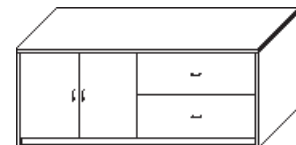

Storage Credenza Door/Lateral Combination

Model Number	Depth	Width	Height	List	Notes
CP-SCLAT-2430-30	24	60	29	$2,055	• Specify Lateral Left Or Right
CP-SCLAT-2430-36	24	66	29	$2,095	• Locks add $85 per lock
CP-SCLAT-2430-42	24	72	29	$2,155	• Designer pulls add $26 per pull
CP-SCLAT-2436-30	24	66	29	$2,095	• Sliding doors add $350
CP-SCLAT-2436-36	24	72	29	$2,155	• Data/AV cutouts add $234
CP-SCLAT-2442-30	24	72	29	$2,155	• 42 Inch wide lateral files require 2 locks and 2 pulls per drawer