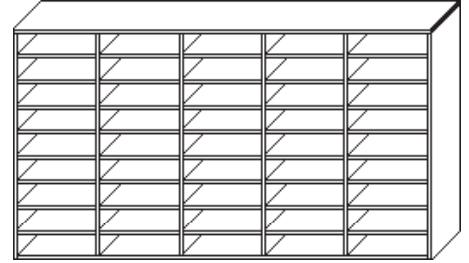

Double Sided Bookcases

Model Number	Depth	Width	Height	List	Shelves	Notes
SC-DBC2430-30	24	30	30	\$920	1	• Touch latch doors add \$253
SC-DBC2436-30	24	36	30	\$1,125	1	• Hinged doors on bottom two shelves add \$253
SC-DBC3230-30	32	30	30	\$1,175	1	• Locks add \$85
SC-DBC3236-30	32	36	30	\$1,285	1	• Designer pulls add \$26
SC-DBC2430-36	24	30	36	\$1,275	2	• For doors that will have binders behind them order 16" deep bookcase otherwise they wont fit
SC-DBC2436-36	24	36	36	\$1,430	2	
SC-DBC3230-36	32	30	36	\$1,465	2	• Custom sizes available
SC-DBC3236-36	32	36	36	\$1,600	2	
SC-DBC2430-42	24	30	42	\$1,340	2	
SC-DBC2436-42	24	36	42	\$1,480	2	
SC-DBC3230-42	32	30	42	\$1,505	2	
SC-DBC3236-42	32	36	42	\$1,645	2	
SC-DBC2430-48	24	30	48	\$1,360	3	
SC-DBC2436-48	24	36	48	\$1,600	3	
SC-DBC3230-48	32	30	48	\$1,530	3	
SC-DBC3236-48	32	36	48	\$1,685	3	
SC-DBC2430-60	24	30	60	\$1,725	4	
SC-DBC2436-60	24	36	60	\$1,745	4	
SC-DBC3230-60	32	30	60	\$1,960	4	
SC-DBC3236-60	32	36	60	\$2,080	4	
SC-DBC2430-72	24	30	72	\$2,045	5	
SC-DBC2436-72	24	36	72	\$2,325	5	
SC-DBC3230-72	32	30	72	\$2,275	5	
SC-DBC3236-72	32	36	72	\$2,430	5	

Angled Podium

Model Number	Depth	Width	Height	List	Notes
PODA-243042	24	30	42	\$965	<ul style="list-style-type: none">• Adjustable shelf add \$168• Custom sizes available

PAPER SORTERS

Desk Top Paper Sorter

Model Number	Depth	Width	Height	List	Notes
DTPS-1248-4	12	48	12	\$870	For full modesty add \$130
DTPS-1260-5	12	60	12	\$940	• Custom sizes available
DTPS-1272-6	12	72	12	\$1050	

Paper Sorter

Model Number	Depth	Width	Height	List	Notes
PS-2048-29-4	20	48	29	\$1,490	• ¼" MDF black shelves
PS-2060-29-5	20	60	29	\$1,715	• Custom sizes available
PS-2072-29-6	20	72	29	\$1,940	
PS-2448-29-4	24	48	29	\$1,610	
PS-2460-29-5	24	60	29	\$1,845	
PS-2472-29-6	24	72	29	\$2,085	
PS-2048-42-4	20	48	42	\$1,490	
PS-2060-42-5	20	60	42	\$1,715	
PS-2072-42-6	20	72	42	\$1,940	
PS-2448-42-4	24	48	42	\$1,610	
PS-2460-42-5	24	60	42	\$1,845	
PS-2472-42-6	24	72	42	\$2,085	