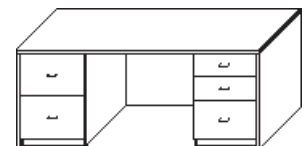

STANDARDS

- Tops are 1 1/8" material with 2mm edge banding.
- Other edge banding is 1mm
- Toe kick is 2" high.
- Overlay doors and drawers.
- 1/8" black shadow strip on end panels.

DESKING

Desk Shell

Model Number	Depth	Width	Height	List	Notes
CP-DS2430	24	30	29	\$575	<ul style="list-style-type: none"> Modesty is 19.5". For full modesty add \$114 Custom sizes available
CP-DS2436	24	36	29	\$595	
CP-DS2448	24	48	29	\$670	
CP-DS2460	24	60	29	\$740	
CP-DS2466	24	66	29	\$780	
CP-DS2472	24	72	29	\$820	
CP-DS3036	30	36	29	\$635	
CP-DS3048	30	48	29	\$705	
CP-DS3060	30	60	29	\$840	
CP-DS3066	30	66	29	\$875	
CP-DS3072	30	72	29	\$925	
CP-DS3666	36	66	29	\$965	
CP-DS3672	36	72	29	\$1,035	

3/4 Pedestal Desk Shell

Model Number	Depth	Width	Height	List	Notes
CP-DSBF2448	24	48	29	\$905	<ul style="list-style-type: none"> Modesty is 19.5". For full modesty add \$114 Double pedestal add \$404 Specify right or left for single pedestal Locks add \$78 per lock Designer pulls add \$24 per pull Custom sizes available
CP-DSBF2460	24	60	29	\$960	
CP-DSBF2466	24	66	29	\$990	
CP-DSBF2472	24	72	29	\$1,020	
CP-DSBF3048	30	48	29	\$965	
CP-DSBF3060	30	60	29	\$980	
CP-DSBF3066	30	66	29	\$990	
CP-DSBF3072	30	72	29	\$1,035	
CP-DSBF3666	36	66	29	\$1,095	
CP-DSBF3672	36	72	29	\$1,100	

shown with additional pedestal

Full Pedestal Desk Shell

Model Number	Depth	Width	Height	List	Notes
CP-DSBBF2448	24	48	29	\$1,155	<ul style="list-style-type: none"> Specify right or left for single pedestal Double pedestal add \$404 (Specify box/box/file or file/file) Full modesty included Locks add \$78 per lock Designer pulls add \$24 per pull Custom sizes available
CP-DSBBF2460	24	60	29	\$1,315	
CP-DSBBF2466	24	66	29	\$1,330	
CP-DSBBF2472	24	72	29	\$1,340	
CP-DSBBF3048	30	48	29	\$1,280	
CP-DSBBF3060	30	60	29	\$1,305	
CP-DSBBF3066	30	66	29	\$1,315	
CP-DSBBF3072	30	72	29	\$1,345	
CP-DSBBF3666	36	66	29	\$1,425	
CP-DSBBF3672	36	72	29	\$1,440	