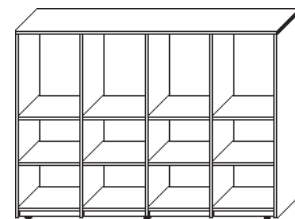

Elementary