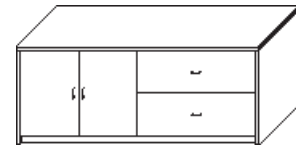

Storage Credenza Door/Lateral Combination

Model Number	Depth	Width	Height	List	Notes
CP-SCLAT-2430-30	24	60	29	$1,183	• Specify Lateral Left Or Right
CP-SCLAT-2430-36	24	66	29	$1,865	• Locks add $78 per lock
CP-SCLAT-2430-42	24	72	29	$1,920	• Designer pulls add $24 per pull
CP-SCLAT-2436-30	24	66	29	$1,865	• Sliding doors add $312
CP-SCLAT-2436-36	24	72	29	$1,920	• Data/AV cutouts add $208
CP-SCLAT-2442-30	24	72	29	$1,920	• 42 Inch wide lateral files require 2 locks and 2 pulls per drawer