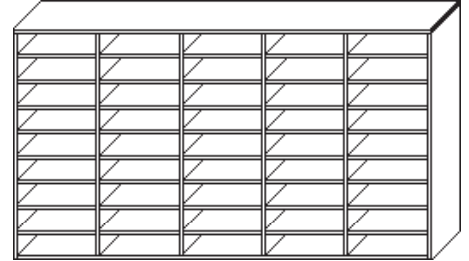

Angled Podium

Model Number	Depth	Width	Height	List	Notes
PODA-243042	24	30	42	\$895	<ul style="list-style-type: none">• Adjustable shelf add \$156• Custom sizes available

PAPER SORTERS

Desk Top Paper Sorter

Model Number	Depth	Width	Height	List	Notes
DTPS-1248-4	12	48	12	\$805	For full modesty add \$120
DTPS-1260-5	12	60	12	\$870	• Custom sizes available
DTPS-1272-6	12	72	12	\$970	

Paper Sorter

Model Number	Depth	Width	Height	List	Notes
PS-2048-29-4	20	48	29	\$1,380	• ¼" MDF black shelves
PS-2060-29-5	20	60	29	\$1,590	• Custom sizes available
PS-2072-29-6	20	72	29	\$1,795	
PS-2448-29-4	24	48	29	\$1,490	
PS-2460-29-5	24	60	29	\$1,710	
PS-2472-29-6	24	72	29	\$1,930	
PS-2048-42-4	20	48	42	\$1,380	
PS-2060-42-5	20	60	42	\$1,590	
PS-2072-42-6	20	72	42	\$1,795	
PS-2448-42-4	24	48	42	\$1,490	
PS-2460-42-5	24	60	42	\$1,710	
PS-2472-42-6	24	72	42	\$1,930	