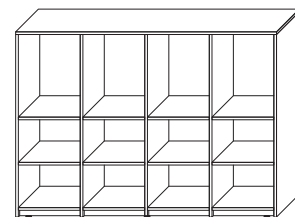

Elementary