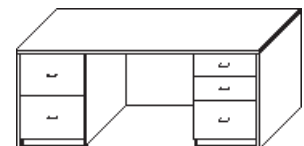

STANDARDS

- Tops are 1 1/8" material with 2mm edge banding.
- Other edge banding is 1mm
- Toe kick is 2" high.
- Overlay doors and drawers.
- 1/8" black shadow strip on end panels.

DESKING

Desk Shell

Model Number	Depth	Width	Height	List	Notes
CP-DS2430	24	30	29	\$695	<ul style="list-style-type: none"> • Modesty is 19.5". For full modesty add \$138 • Custom sizes available
CP-DS2436	24	36	29	\$725	
CP-DS2448	24	48	29	\$815	
CP-DS2460	24	60	29	\$895	
CP-DS2466	24	66	29	\$945	
CP-DS2472	24	72	29	\$995	
CP-DS3036	30	36	29	\$765	
CP-DS3048	30	48	29	\$855	
CP-DS3060	30	60	29	\$1015	
CP-DS3066	30	66	29	\$1065	
CP-DS3072	30	72	29	\$1125	
CP-DS3666	36	66	29	\$1165	
CP-DS3672	36	72	29	\$1260	

3/4 Pedestal Desk Shell

Model Number	Depth	Width	Height	List	Notes
CP-DSBF2448	24	48	29	\$1095	<ul style="list-style-type: none"> • Modesty is 19.5". For full modesty add \$138 • Double pedestal add \$490 • Specify right or left for single pedestal • Locks add \$95 per lock • Designer pulls add \$30 per pull • Custom sizes available
CP-DSBF2460	24	60	29	\$1160	
CP-DSBF2466	24	66	29	\$1205	
CP-DSBF2472	24	72	29	\$1235	
CP-DSBF3048	30	48	29	\$1165	
CP-DSBF3060	30	60	29	\$1190	
CP-DSBF3066	30	66	29	\$1205	
CP-DSBF3072	30	72	29	\$1260	
CP-DSBF3666	36	66	29	\$1330	
CP-DSBF3672	36	72	29	\$1340	

shown with additional pedestal

Full Pedestal Desk Shell

Model Number	Depth	Width	Height	List	Notes
CP-DSBBF2448	24	48	29	\$1400	<ul style="list-style-type: none"> • Specify right or left for single pedestal • Double pedestal add \$490 (Specify box/box/file or file/file) • Full modesty included • Locks add \$95 per lock • Designer pulls add \$30 per pull • Custom sizes available
CP-DSBBF2460	24	60	29	\$1595	
CP-DSBBF2466	24	66	29	\$1610	
CP-DSBBF2472	24	72	29	\$1625	
CP-DSBBF3048	30	48	29	\$1550	
CP-DSBBF3060	30	60	29	\$1580	
CP-DSBBF3066	30	66	29	\$1595	
CP-DSBBF3072	30	72	29	\$1635	
CP-DSBBF3666	36	66	29	\$1730	
CP-DSBBF3672	36	72	29	\$1745	