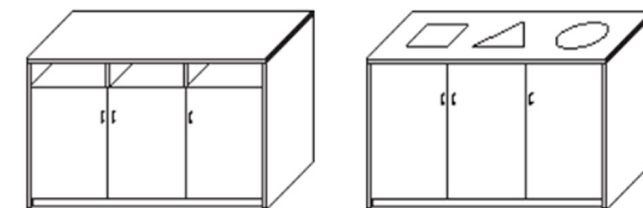

Recycle Centers