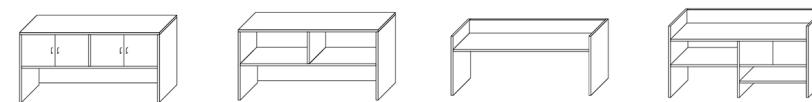

** mobile option casters available*

Pedestals

D: 18.75"
W: 16"
H: 27"

** mobile option casters available*

Push Under Lateral File w/Cushion

D: 18-24"
W: 15-48"
H: 1.25"

Hutches

D: 12"
W: 48-72"
H: 37"