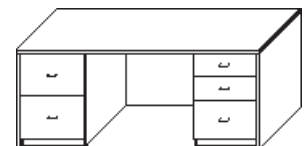

STANDARDS

- Tops are 1 1/8" material with 2mm edge banding.
- Other edge banding is 1mm
- Toe kick is 2" high.
- Overlay doors and drawers.
- 1/8" black shadow strip on end panels.

DESKING

Desk Shell

Model Number	Depth	Width	Height	List	Notes
CP-DS2430	24	30	29	\$750	<ul style="list-style-type: none"> • Modesty is 19.5". For full modesty add \$150 • Custom sizes available
CP-DS2436	24	36	29	\$785	
CP-DS2448	24	48	29	\$880	
CP-DS2460	24	60	29	\$965	
CP-DS2466	24	66	29	\$1020	
CP-DS2472	24	72	29	\$1075	
CP-DS3036	30	36	29	\$825	
CP-DS3048	30	48	29	\$925	
CP-DS3060	30	60	29	\$1095	
CP-DS3066	30	66	29	\$1150	
CP-DS3072	30	72	29	\$1215	
CP-DS3666	36	66	29	\$1260	
CP-DS3672	36	72	29	\$1360	

3/4 Pedestal Desk Shell

Model Number	Depth	Width	Height	List	Notes
CP-DSBF2448	24	48	29	\$1185	<ul style="list-style-type: none"> • Modesty is 19.5". For full modesty add \$150 • Double pedestal add \$530 • Specify right or left for single pedestal • Locks add \$105 per lock • Designer pulls add \$30 per pull • Custom sizes available
CP-DSBF2460	24	60	29	\$1255	
CP-DSBF2466	24	66	29	\$1300	
CP-DSBF2472	24	72	29	\$1335	
CP-DSBF3048	30	48	29	\$1260	
CP-DSBF3060	30	60	29	\$1285	
CP-DSBF3066	30	66	29	\$1300	
CP-DSBF3072	30	72	29	\$1360	
CP-DSBF3666	36	66	29	\$1435	
CP-DSBF3672	36	72	29	\$1450	

shown with additional pedestal

Full Pedestal Desk Shell

Model Number	Depth	Width	Height	List	Notes
CP-DSBBF2448	24	48	29	\$1510	<ul style="list-style-type: none"> • Specify right or left for single pedestal • Double pedestal add \$530 (Specify box/box/file or file/file) • Full modesty included • Locks add \$105 per lock • Designer pulls add \$30 per pull • Custom sizes available
CP-DSBBF2460	24	60	29	\$1725	
CP-DSBBF2466	24	66	29	\$1740	
CP-DSBBF2472	24	72	29	\$1755	
CP-DSBBF3048	30	48	29	\$1675	
CP-DSBBF3060	30	60	29	\$1705	
CP-DSBBF3066	30	66	29	\$1725	
CP-DSBBF3072	30	72	29	\$1765	
CP-DSBBF3666	36	66	29	\$1870	
CP-DSBBF3672	36	72	29	\$1885	