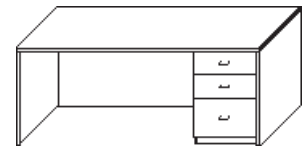

STANDARDS

- Tops are 1 1/8" material with 2mm edge banding.
- Other edge banding is 1mm
- Toe kick is 2" high.
- Overlay doors and drawers.
- 1/8" black shadow strip on end panels.

DESKING

Desk Shell

Model Number	Depth	Width	Height	List	Notes
CP-DS2430	24	30	29	\$750	<ul style="list-style-type: none"> • Modesty is 19.5". For full modesty add \$150 • Custom sizes available
CP-DS2436	24	36	29	\$785	
CP-DS2448	24	48	29	\$880	
CP-DS2460	24	60	29	\$965	
CP-DS2466	24	66	29	\$1020	
CP-DS2472	24	72	29	\$1075	
CP-DS3036	30	36	29	\$825	
CP-DS3048	30	48	29	\$925	
CP-DS3060	30	60	29	\$1095	
CP-DS3066	30	66	29	\$1150	
CP-DS3072	30	72	29	\$1215	
CP-DS3666	36	66	29	\$1260	
CP-DS3672	36	72	29	\$1360	

3/4 Pedestal Desk Shell

Model Number	Depth	Width	Height	List	Notes
CP-DSBF2448	24	48	29	\$1185	<ul style="list-style-type: none"> • Modesty is 19.5". For full modesty add \$150 • Double pedestal add \$530 • Specify right or left for single pedestal • Locks add \$105 per lock • Designer pulls add \$30 per pull • Custom sizes available
CP-DSBF2460	24	60	29	\$1255	
CP-DSBF2466	24	66	29	\$1300	
CP-DSBF2472	24	72	29	\$1335	
CP-DSBF3048	30	48	29	\$1260	
CP-DSBF3060	30	60	29	\$1285	
CP-DSBF3066	30	66	29	\$1300	
CP-DSBF3072	30	72	29	\$1360	
CP-DSBF3666	36	66	29	\$1435	
CP-DSBF3672	36	72	29	\$1450	

shown with additional pedestal

Full Pedestal Desk Shell

Model Number	Depth	Width	Height	List	Notes
CP-DSBBF2448	24	48	29	\$1510	<ul style="list-style-type: none"> • Specify right or left for single pedestal • Double pedestal add \$530 (Specify box/box/file or file/file) • Full modesty included • Locks add \$105 per lock • Designer pulls add \$30 per pull • Custom sizes available
CP-DSBBF2460	24	60	29	\$1725	
CP-DSBBF2466	24	66	29	\$1740	
CP-DSBBF2472	24	72	29	\$1755	
CP-DSBBF3048	30	48	29	\$1675	
CP-DSBBF3060	30	60	29	\$1705	
CP-DSBBF3066	30	66	29	\$1725	
CP-DSBBF3072	30	72	29	\$1765	
CP-DSBBF3666	36	66	29	\$1870	
CP-DSBBF3672	36	72	29	\$1885	