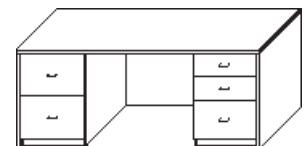

STANDARDS

- Tops are 1 1/8" material with 2mm edge banding.
- Other edge banding is 1mm
- Toe kick is 2" high.
- Overlay doors and drawers.
- 1/8" black shadow strip on end panels.

DESKING

Desk Shell

Model Number	Depth	Width	Height	List	Notes
CP-DS2430	24	30	29	\$810	<ul style="list-style-type: none"> Modesty is 19.5". For full modesty add \$160 List Custom sizes available
CP-DS2436	24	36	29	\$850	
CP-DS2448	24	48	29	\$950	
CP-DS2460	24	60	29	\$1045	
CP-DS2466	24	66	29	\$1100	
CP-DS2472	24	72	29	\$1165	
CP-DS3036	30	36	29	\$895	
CP-DS3048	30	48	29	\$1000	
CP-DS3060	30	60	29	\$1185	
CP-DS3066	30	66	29	\$1245	
CP-DS3072	30	72	29	\$1315	
CP-DS3666	36	66	29	\$1360	
CP-DS3672	36	72	29	\$1470	

3/4 Pedestal Desk Shell

Model Number	Depth	Width	Height	List	Notes
CP-DSBF2448	24	48	29	\$1280	<ul style="list-style-type: none"> Specify right or left for single pedestal Modesty is 19.5". For full modesty add \$160 List Locks add \$115 per lock Designer Pulls add \$35 per pull Double Pedestal: \$570 Custom sizes available
CP-DSBF2460	24	60	29	\$1355	
CP-DSBF2466	24	66	29	\$1405	
CP-DSBF2472	24	72	29	\$1445	
CP-DSBF3048	30	48	29	\$1360	
CP-DSBF3060	30	60	29	\$1390	
CP-DSBF3066	30	66	29	\$1405	
CP-DSBF3072	30	72	29	\$1470	
CP-DSBF3666	36	66	29	\$1550	
CP-DSBF3672	36	72	29	\$1570	

shown with additional pedestal

Full Pedestal Desk Shell

Model Number	Depth	Width	Height	List	Notes
CP-DSBBF2448	24	48	29	\$1635	<ul style="list-style-type: none"> Specify right or left for single pedestal Full modesty included Double Pedestal: \$570 (Specify box/box/file or file/file) Locks add \$115 per lock Designer Pulls add \$35 per pull Custom sizes available
CP-DSBBF2460	24	60	29	\$1865	
CP-DSBBF2466	24	66	29	\$1880	
CP-DSBBF2472	24	72	29	\$1900	
CP-DSBBF3048	30	48	29	\$1810	
CP-DSBBF3060	30	60	29	\$1845	
CP-DSBBF3066	30	66	29	\$1865	
CP-DSBBF3072	30	72	29	\$1910	
CP-DSBBF3666	36	66	29	\$2025	
CP-DSBBF3672	36	72	29	\$2040	